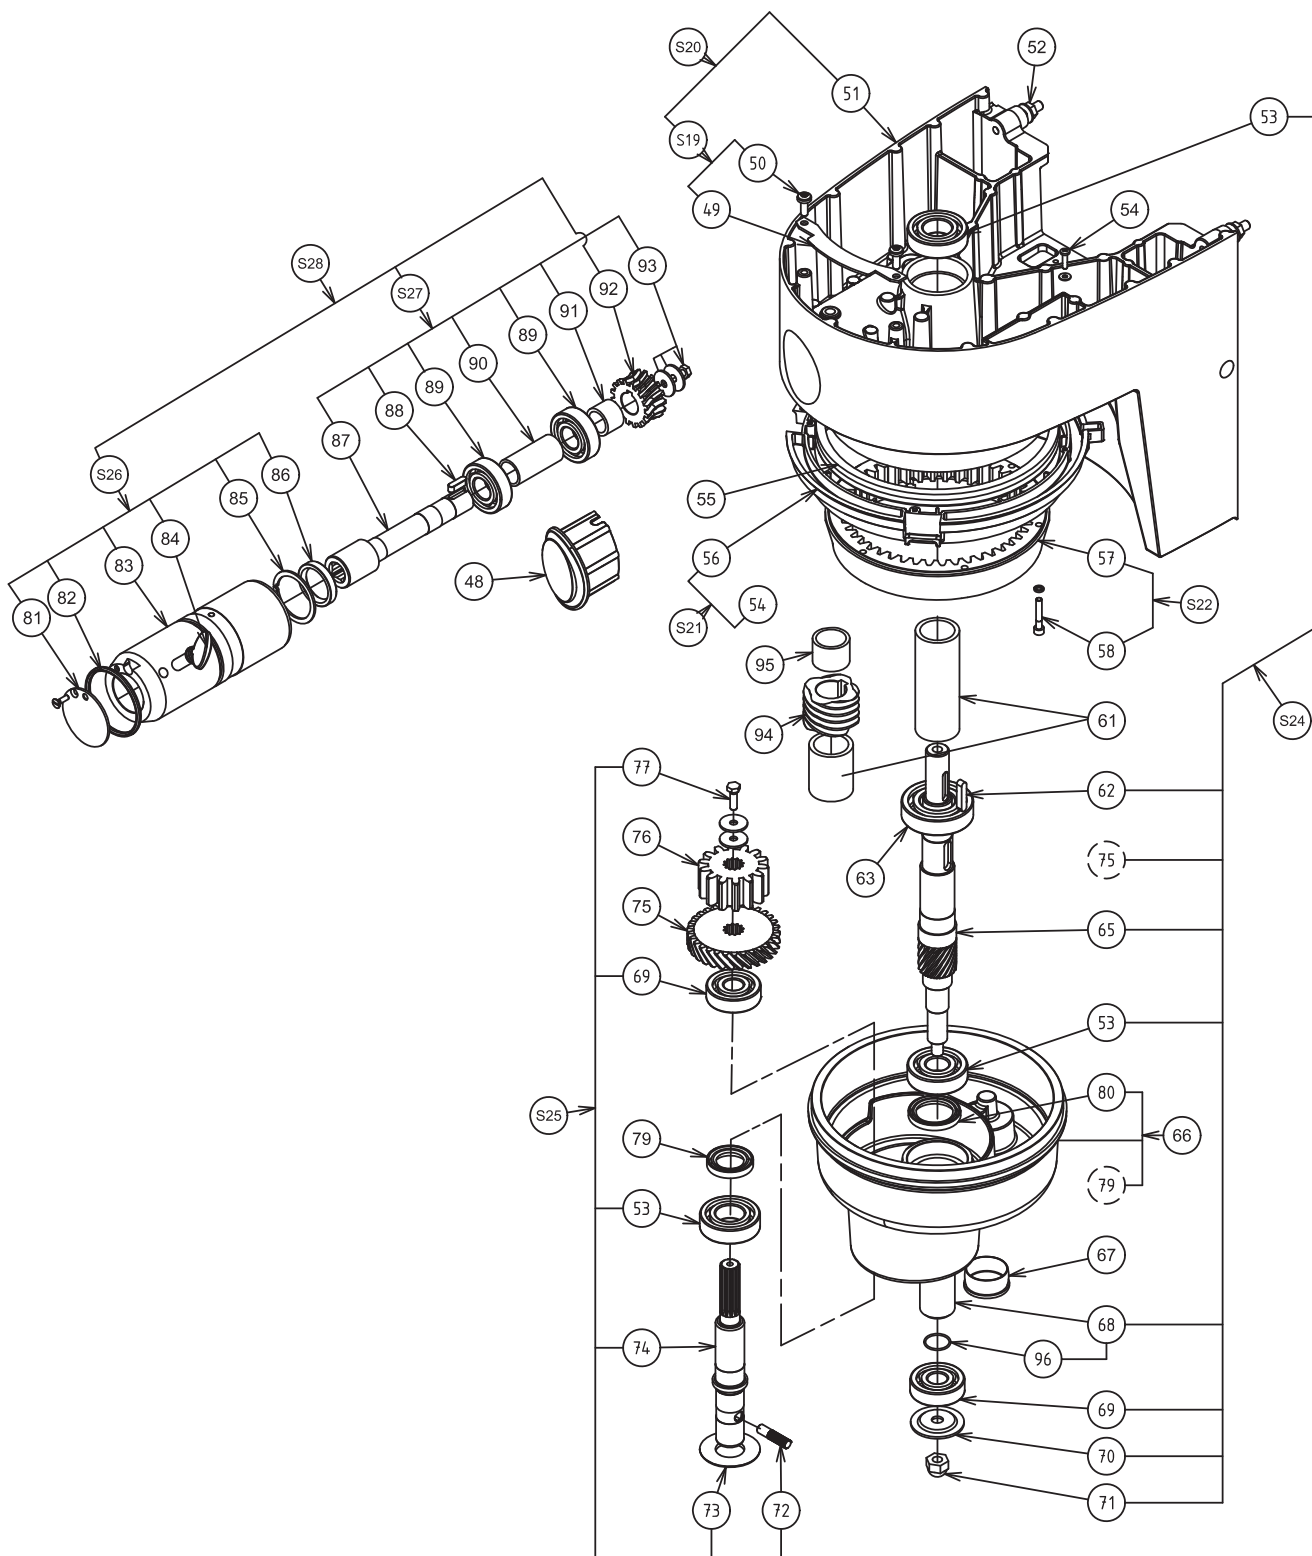

Nomenclature mécanisme / Parts list - Mechanism

Rep. Item	Code Part N°	Désignation / Description		
48	0D5368	Cache prise accessoires/Accessory hub cap	79	0D0627 Rondelle CL m6 aczn8b jeu x10 / Washer CL m6 aczn8b set x10
49	Voir S19	See S19/ Languette / Tab	80	0U0491 Joint levre / Lipped seal 25x42x10
50	0D3333	Vis taprite torx M6x16 jeu x10 / Torx taprite screw M6x16 set x10	81	0KQ342 Joint levre / Lipped seal 30x42x7
51	Voir S20	See S20/Tête / Head	82	0D1052 Opercule prise accessoire/ Accessory socket cover plate
52	0D3590	Ecrou HU M8 embase crantée jeu x10 / Nut HU M8 notched base set x10	83	0D6041 Joint torique 55,56x3,53 jeu x10/O-ring 55.56x3.53 set x10
53	0KQ394	Roulement 6205 2RS / Bearing 6205 2RS	84	Voir S26 Manchon prise accessoire/Accessory socket sleeve
54	0D1009	Vis PT WN k40/16 jeu x10 / Screw PT WN k40/16 set x10	85	0KQ334 Vis violon/Violin screw
	0D0631	Rondelle contact de 4 jeu x10 / Contact washer 4mm set x10	86	0D0656 Circlips 47i jeu x10/Circlips 47i set x10
56	Voir S21	See S21/ Virole / Shell	87	0H1040 Joint levre 30x40x7 jeu x5/ Lipped seal 30x40x7 set x5
57	Voir S22	See S22/ Couronne 45 dents / Crown wheel 45-tooth	88	Voir S27 Arbre prise accessoire/Accessory socket shaft
58	0KQ491	Rondelle de 5 aczn jeu x10 / Washer 5mm aczn set x10	89	0KQ488 Clavette a6x6x20 jeu x10/Cotter pin a6x6x20 set x10
	0D6118	Vis CHC M5x30 jeu x10 / Screw CHC M5x30 set x10	90	0KQ395 Roulement 6204 ddu/Bearing 6204 ddu
61	0D6130	Entretoise version sans prise accessoire / Spacer no accessories hub version	91	0KL162 Entretoise/Spacer
	0D6129	Entretoise version prise accessoire / Spacer accessories hub version	92	0D3633 Entretoise/Spacer
62	0KQ487	Clavette A 6x6x30 jeu x10 / Key A 6x6x30 set x10	93	0D2753 Roue prise accessoire/ Accessory socket wheel
63	0D0006	Roulement 6206 2RS / Bearing 6206 2RS	94	0KQ512 Vis th 6x20 inox jeu x10/Screw th 6x20 stainless steel set x10
65	Voir S24	See S24/ Pignon arbre 18 dents/ Shaft cogwheel 18-tooth	95	0D0627 Rondelle cl m6 aczn8b jeu x10/Wascher CL M6 Galva steel 8B set X10
66	0D6110	Planétaire / Planetary gear system	96	0D6128 Vis prise accessoire/Accessory socket screw
67	0D5962	Bouchon GPN 300 V301(jeux10) / GPN 300 V301 hub set x10	97	0D6127 Entretoise superieure/Upper spacer
68	0D6749	Entretoise équipée / Spacer assembly		0KQ575 Joint torique Ø17,12x2.62 jeu x5/O-ring
69	0K1590	Roulement 6303 2RS1 / Bearing 6303 2RS1		0D7350 Goupille D6 (jeu x 10) / Pin D6 (set x 10)
70	0U0409	Rondelle solaire / Sun gear washer	S19	0D2754 Languette équipée / Tab assembly
71	0D0584	Ecrou borgne M10 jeu x5 / Cap nut M10 set x5	S20	0D6467 Tête nue / Basic head
72	0D0955	Goupille arbre porte outil jeu x5 / Tool holder shaft pin set x5	S21	0D1699 Virole équipée / Shell assembly
73	0D0954	Rondelle protection jeu x2 / Protective washer set x2	S22	0D7333 Couronne équipée / Crown wheel assembly
74	Voir S25	See S25/ Arbre porte outil / Tool holder shaft	S24	0D2758 Arbre solaire équipee + roue / Sun wheel shaft and wheel assembly
75	Voir S24	See S24/ Roue 47 dents / Gear wheel 47-tooth	S25	0D2757 Arbre porte outil équipee / Tool holder shaft assembly
76	0D2721	Pignon 14 dents / Cogwheel 14-tooth	S26	0D2750 Manchon equipee/Sleeve assembly
77	0KQ512	Vis TH 6x20 inox jeu x10 / Screw TH 6x20 stainless steel set x10	S27	0D2752 Arbre prise accessoire equipe/Accessory socket shaft assembly
			S28	0D2751 Prise accessoire equipe/Accessory socket assembly

Vue éclatée mécanisme / Exploded view- Mechanism