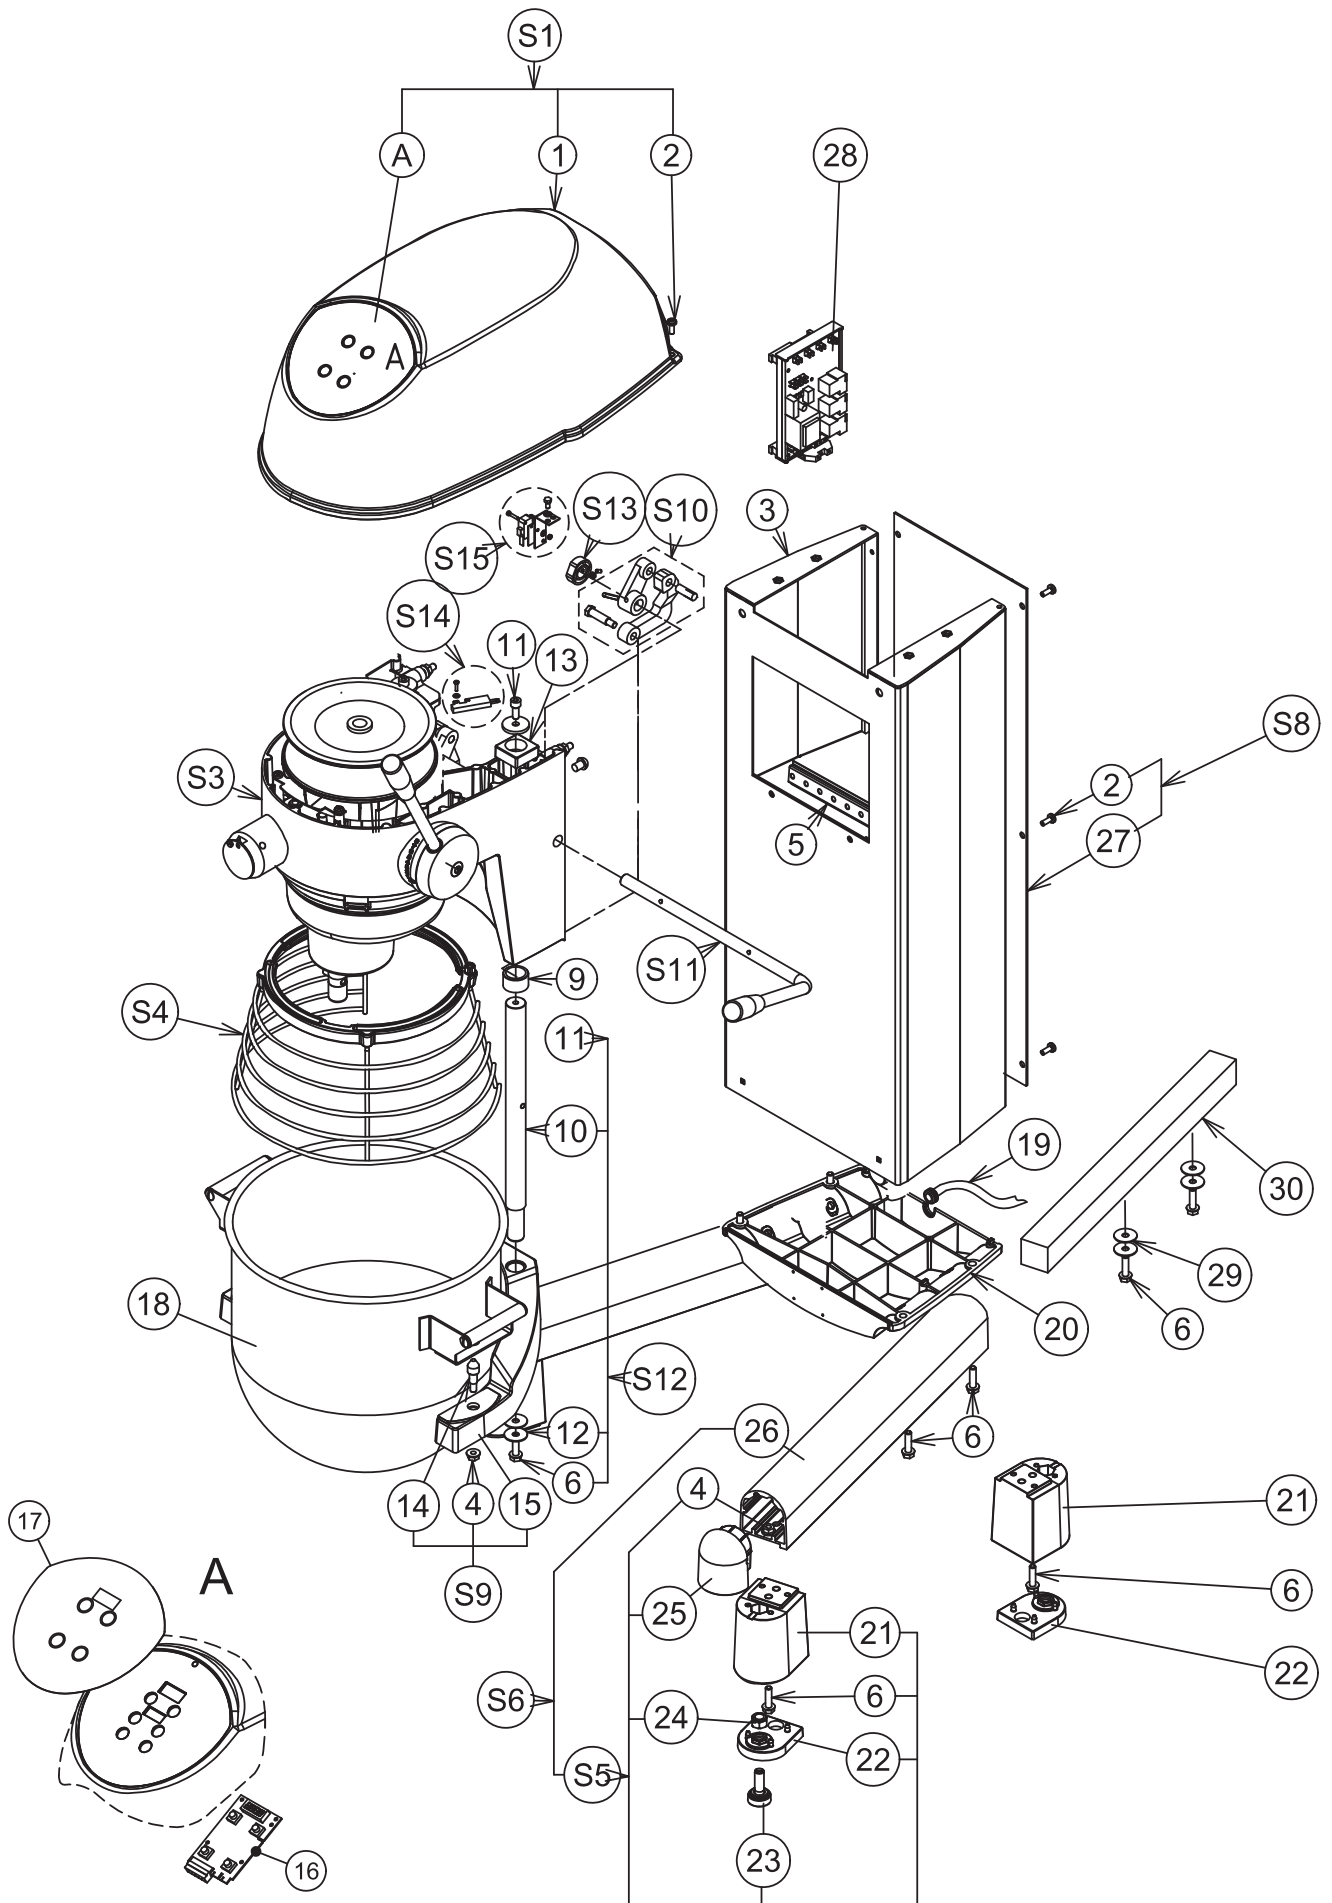

25	0D2776	Attacco tubo set x4
26	Vedi S6	Tubo piede
27	Vedi S8	Coperchio posteriore
28	0KQ429	Scheda di potenza mono in dotazione
	0KJ778	Scheda di potenza tri in dotazione
29	0D0630	Rondella LL8 set x 10
30	0D6136	Contrappeso
S1	0D3459	Coperchio in dotazione xbm20
	0D2768	Coperchio in dotazione xbm30
S3	0D6469	Testa completa (con presa accessoria)
	0D6468	Testa completa (senza presa accessoria)
S4	0D2770	Schermo fili completo
S5	0D2777	Gruppo piede
S6	0D2780	Tubo piede completo
S8	0D7582	Lamiera posteriore versione suolo
	0D7581	Lamiera posteriore versione tavola
S9	0H1038	Gruppo cestello 20 litri
	0U0557	Cestello in dotazione 30 litri
S10	0D2683	Gruppo bielletta di comando
S11	0D2774	Gruppo leva sollevamento e abbassamento
S12	0D5363	Candela in dotazione
S13	0D2773	Camma di sicurezza sollevamento e abbassamento
S14	0D2771	Sicurezza schermo
S15	0D2772	Sicurezza sollevamento e abbassamento

N.	Código	Descripción
1	Ver S1	Cubierta
2	0D3333	Tornillo taptite torx M6X16 (juego x 10)
3	0D6463	Columna estándar mesa
	0D6465	Columna inox mesa
	0D6464	Columna estándar suelo
	0D6466	Columna inox suelo
4	0D3590	Tuerca Hu M8 con base dentada juego x 10
5	0D6574	Rail soporte componentes equipado
6	0D6084	Tornillo h con base dentada M8x30 juego x 10
9	0D1035	Cojinete elevación y descenso (juego de 2 u.)
10	Ver S12	Montante
11	0D6084	Tornillo h base dentada m8x30 juego x 10
	0D6275	Arandela disco juego x 5
13	0U0535	Tope flexible
14	0KQ284	Espiga cuba
15	Ver S9	Soporte
16	0D5366	Tarjeta temporizador
17	0D7103	Panel de mando táctil xbm20
	0D7104	Panel de mando táctil xbm30
18	653426	Cuba / 20 litros
	653160	Cuba / 30 litros
19	0D6135	Cable mono estándar equipado
	0D6134	Cable tri estándar equipado
	0D6368	Cable mono UK equipado
	0D6575	Cable JAPÓN equipado
20	0D2781	Fondo
21	0D6137	Pata
22	0D2778	Patín (juego x 4)
23	0D2779	Patín ajustable juego x 2
24	0KQ496	Tuerca M12 Juego X 10

25	0D2776	Boquilla de tubo juego x 4
26	Ver S6	Tubo pata
27	Ver S8	Cubierta posterior
28	0KQ429	Tarjeta potencia mono equipada
	0KJ778	Tarjeta potencia tri equipada
29	0D0630	Arandela LL8 Juego x 10
30	0D6136	Lastre
S1	0D3459	Cubierta equipada XBM20
	0D2768	Cubierta equipada XBM30
S3	0D6469	Cabeza completa (con toma de accesorios)
	0D6468	Cabeza completa (sin toma de accesorios)
S4	0D2770	Pantalla de malla completa
S5	0D2777	Pata equipada
S6	0D2780	Tubo de pata completo
S8	0D7582	Chapa trasera versión de suelo
	0D7581	Chapa trasera versión de mesa
S9	0H1038	Soporte equipado 20 litros
	0U0557	Soporte equipado 30 litros
S10	0D2683	Conjunto bieleta mando
S11	0D2774	Palanca elevación y descenso
S12	0D5363	Montante equipado
S13	0D2773	Leva seguridad elevación y descenso
S14	0D2771	Seguridad pantalla
S15	0D2772	Seguridad elevación y descenso

Esploso - Struttura / Despiece - Estructura