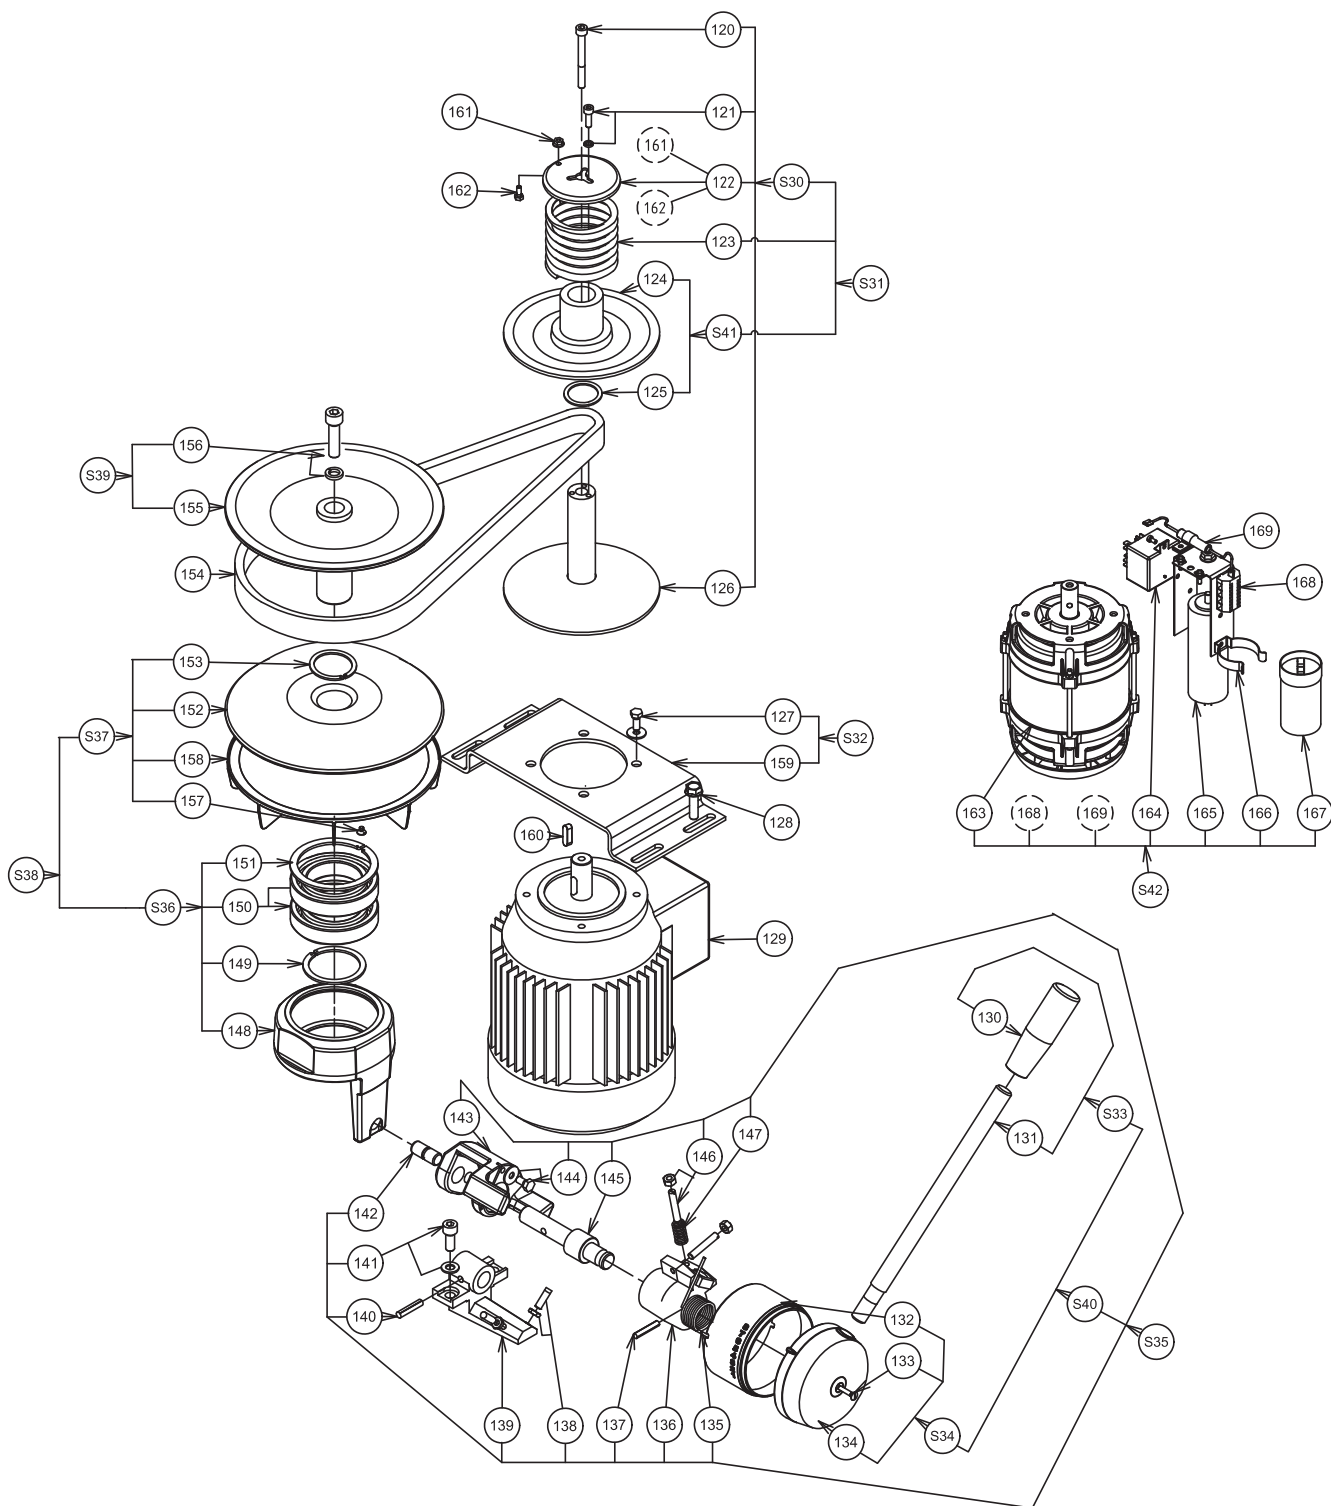

N°	Cod.	Designazione
120	0D2311	Vite CHC M6X90 set x5
	0D2876	Rondella W6 set X10
121	0D2942	Vite H M5X20 Inox set X10
	0D2297	Rondella Cs M5 set x10
122	0D6770	Coppa arresto a molla
123	0D2726	Molla variazione
124	Vedi S41	Flangia superiore puleggia motore
125	0KQ515	Rondelle feltro 29x23x4 set x10
126	0KQ569	Flangia motore inferiore
127	0KQ494	Vite H M6x12 Inox set X10
	0D0619	Rondella Cs L6 AcZn set x10
128	0D6084	Vite h base filettata m8x30 set x10
129	0D0782	Gruppo motore 3 230/400
130	0D2679	Impugnatura
131	0D6028	Leva comando variazione
132	0D6120	Raccordo modifica velocità
133	0D0679	Vite Fb 4X20 inox set x10
134	0D6121	Cappuccio
135	0KJ730	Molla antiscostamento
136	034008	Supporto leva
137	0D3586	Coppiglia G01 5x30 aczn set x10
138	0U0671	Vite ST filettata M6X20 set x10
	0D0590	Dado Hm6 set x10
139	0KI645	Arresto
140	0D0400	Coppiglia G01 6x30 set x10
141	0KQ492	Vite CHC M8X20 set x510
	0U0660	Rondella W8 set X10
142	0U0449	Perno bilanciare
143	0KQ356	Forcella antiscostamento
144	0D3587	Vite H M6x12 ac 80 set x 10
	0D0619	Rondella Cs l6 AcZn set x10
145	0U0361	Albero antiscostamento
146	0D0670	Vite ST filettata M6X35 set x5
	0D0503	Dado Hu M6 Inox (set X10)
147	0KQ353	Molla di mantenimento
148	0D6122	Bilanciere
149	0KQ497	Anelli di sicurezza 50E (set da 10)
150	0KQ332	Cuscinetto 6010 2RS
151	0KQ498	Anelli di sicurezza 80I (set da 10)
152	Vedi S37	Flangia inf. puleggia ricettrice
153	0D0496	Anelli di sicurezza 42I (set da 10)
154	0D2720	Cinghia
155	Vedi S39	Flangia ricettrice superiore
156	0D6099	Vite CHC M10X40 ac80 set 10
	0D2265	Rondella W10 set X10
157	0D1023	Vite F M4x6 inox set x10
158	0D6092	Ventilatore + vite
159	Vedi S32	Supporto motore
160	0KQ488	Chiavetta A6X6X20 set da 5
161	0D3065	Dado Hu M4 set x10
162	0U0665	Vite Th M4x10 set x10
163	Vedi S42	Motore
164	0D7436	Klixon 230V 50HZ
	0D7560	Klixon 220V 60HZ
165	0D7559	Condensatore permanente 45 mf
166	0D3491	Lira (set x 5)
167	0H1034	Condensatore di avviamento 230V 50HZ
	0KQ203	Condensatore di avviamento 220V 60HZ
168	0D5135	Ponticello per morsetti (set x 5)
169	0D7401	Résistenza
S30	0D6100	Flangia inferiore motore
S31	0D2767	Gruppo puleggia motrice
S32	0D7586	gruppo supporto motore
S33	0KQ230	Leva velocità
S34	0D6094	Guarnizione completa
S35	0D6102	Regolazione velocità completo
S36	0D6101	Gruppo bilanciare
S37	0D6093	Gruppo flangia inferiore ricettrice
S38	0D2760	Bilanciere + flangia inferiore
S39	0D2759	Gruppo flange superiori ricettrice
S40	0D2762	Gruppo leva velocità + maschera
S41	0D6096	Gruppo puleggia superiore motrice
S42	0D7583	Gruppo motore 1 230 50
	0D7584	Gruppo motore 1 208 60

Explosionszeichnung - Antriebsregler / Esploso - Variatore