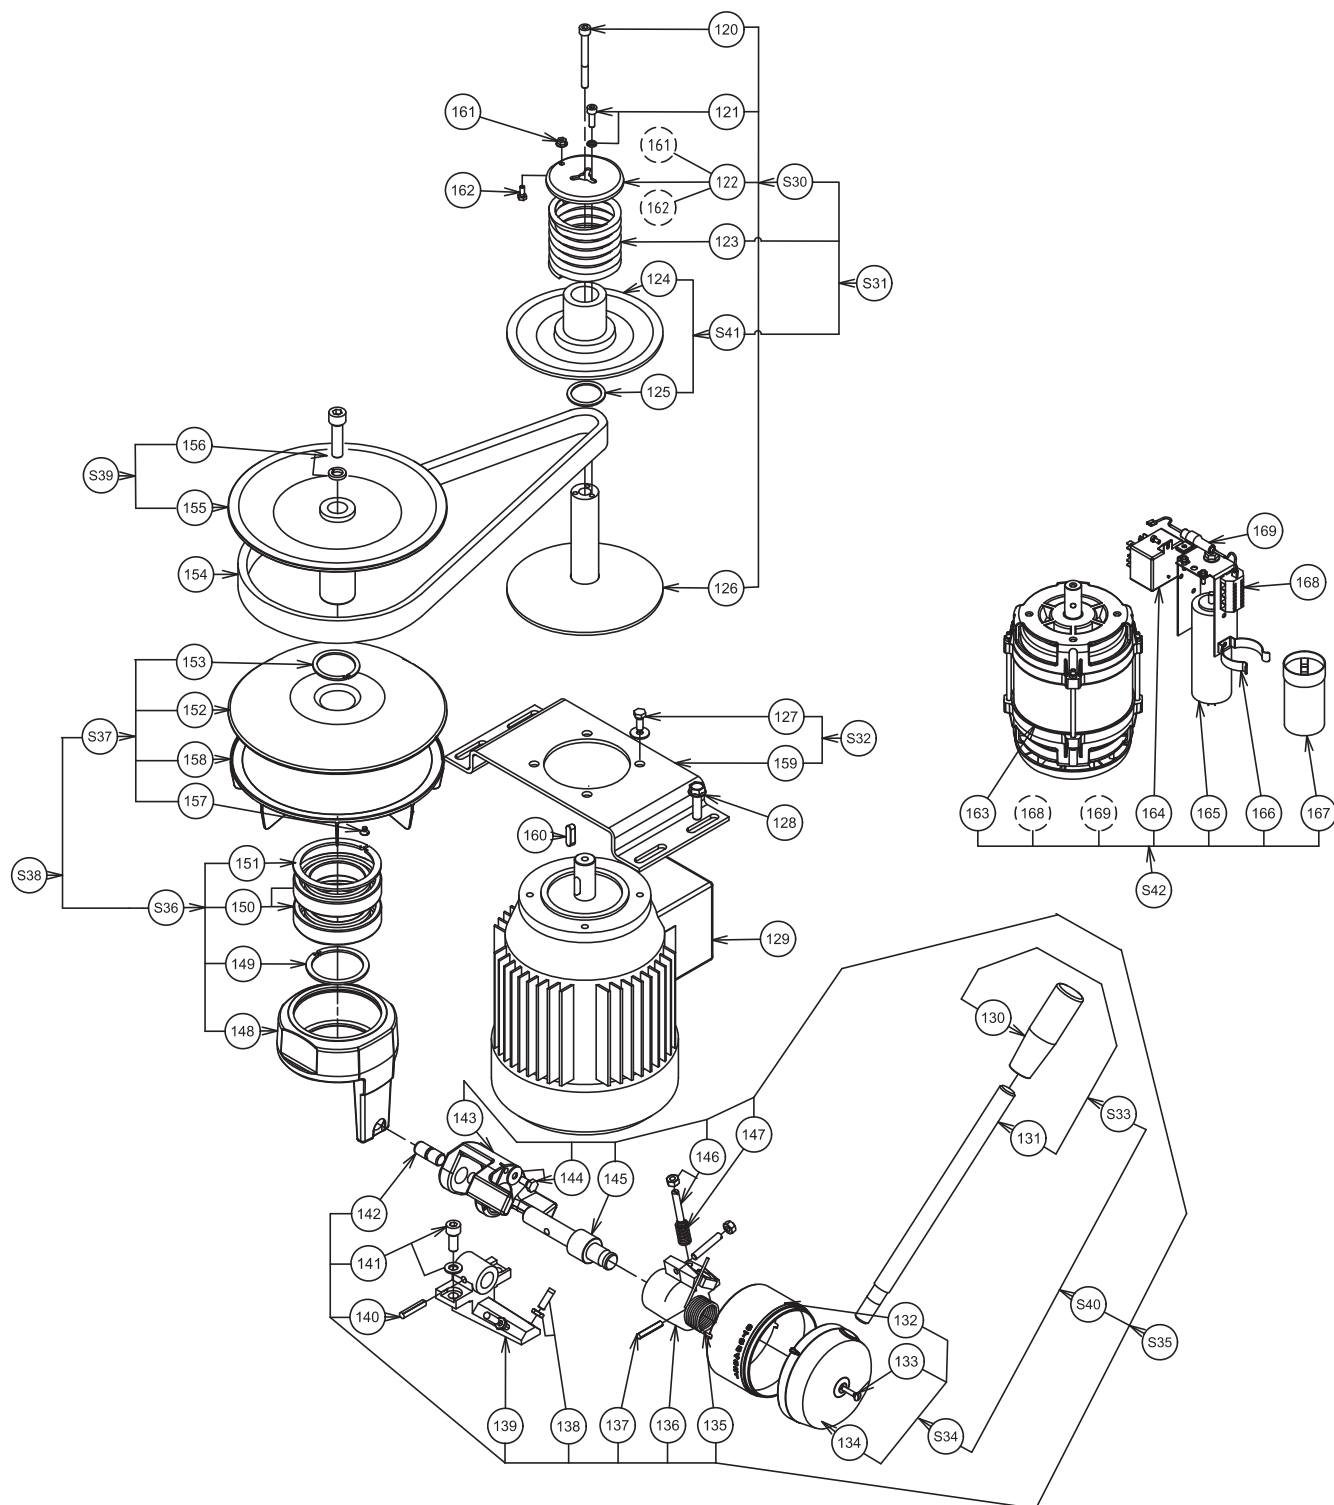

Nomenclatura - Variador

N	Código.	Descripción
120	0D2311	Tornillo CHC M6X90 (juego x 5)
	0D2876	Arandela W6 juego x 10
121	0D2942	Tornillo H M5X20 Inox juego x 10
	0D2297	Arandela Cs M5 (juego X10)
122	0D6770	Copa tope muelle
123	0D2726	Muelle variación
124	Ver S41	Disco superior polea motriz
125	0KQ515	Arandela fieltro 29x23x4 juego x 10
126	0KQ569	Disco inf. motor
127	0KQ494	Tornillo H M6x12 Inox juego x 10
	0D0619	Arandela Cs L6 AcZn (juego X10)
128	0D6084	Tornillo H base dentada m8x30 juego x 10
129	0D0782	Motor 3 230/400 equipado
130	0D2679	Asa
131	0D6028	Palanca mando variación
132	0D6120	Racor cambio velocidad
133	0D0679	Tornillo FB 4X20 Inox juego x 10
134	0D6121	Caperuza
135	0KJ730	Muelle guía
136	034008	Soporte palanca
137	0D3586	Pasador G01 5x30 aczn juego x 10
138	0U0671	Tornillo ST ranurado M6X20 juego x 10
	0D0590	Tuerca Hm6 juego x 10
139	0K1645	Tope
140	0D0400	Pasador G01 6x30 juego x 10
141	0KQ492	Tornillo CHC M8X20 (juego x 10)
	0U0660	Arandela W8 juego x 10
142	0U0449	Leva deslizante
143	0KQ356	Horquilla guía
144	0D3587	Tornillo H M6x12 ac 80 juego x10
	0D0619	Arandela Cs l6 AcZn (juego X10)
145	0U0361	Árbol guía
146	0D0670	Tornillo ST ranurado M6X35 juego x 5
	0D0503	Tuerca Hu M6 Inox (juego X10)
147	0KQ353	Muelle sujeción
148	0D6122	Bloque ruedas deslizantes
149	0KQ497	Circlip 50E (juego x 10)
150	0KQ332	Cojinete 6010 2RS
151	0KQ498	Circlip 80I (juego x 10)
152	Ver S37	Disco inf. polea receptora
153	0D0496	Circlip 42I (juego x 10)
154	0D2720	Correa
155	Ver S39	Disco receptor superior
156	0D6099	Tornillo CHC M10X40 ac80 (juego x 10)
	0D2265	Arandela W10 juego x 10
157	0D1023	Tornillo F M4x6 inox juego x10
158	0D6092	Ventilador + tornillo
159	Ver S32	Soporte motor
160	0KQ488	Chaveta A6X6X20 (juego 10)
161	0D3065	Tuerca Hu M4 (juego 10 u.)
162	0U0665	Tornillo Th M4x10 (juego 10)
163	Ver S42	Motor 1
164	0D7436	Klixon 230V 50HZ
	0D7560	Klixon 220V 60HZ
165	0D7559	Condensador permanente 45 mf
166	0D3491	Soporte lira (juego x 5)
167	0H1034	Condensador arranque 230V 50HZ
	0KQ203	Condensador arranque 220V 60HZ
168	0D5135	Puente placa de bornes (juego x 5)
169	0D7401	Résistencia
S30	0D6100	Disco inf. motor
S31	0D2767	Polea motriz completa
S32	0D7586	Soporte motor equipado
S33	0KQ230	Palanca velocidad
S34	0D6094	Embellecedor completo
S35	0D6102	Cambio de velocidad completo
S36	0D6101	Bloque ruedas deslizantes equipado
S37	0D6093	Disco inferior receptor equipado
S38	0D2760	Bloque ruedas deslizantes + disco inferior
S39	0D2759	Disco superior receptor equipado
S40	0D2762	Palanca velocidad + tapa ocultación equipada
S41	0D6096	Polea superior motriz equipada
S42	0D7583	Motor 1 230 50 equipado
	0D7584	Motor 1 208 60 equipado

Despiece - Variador