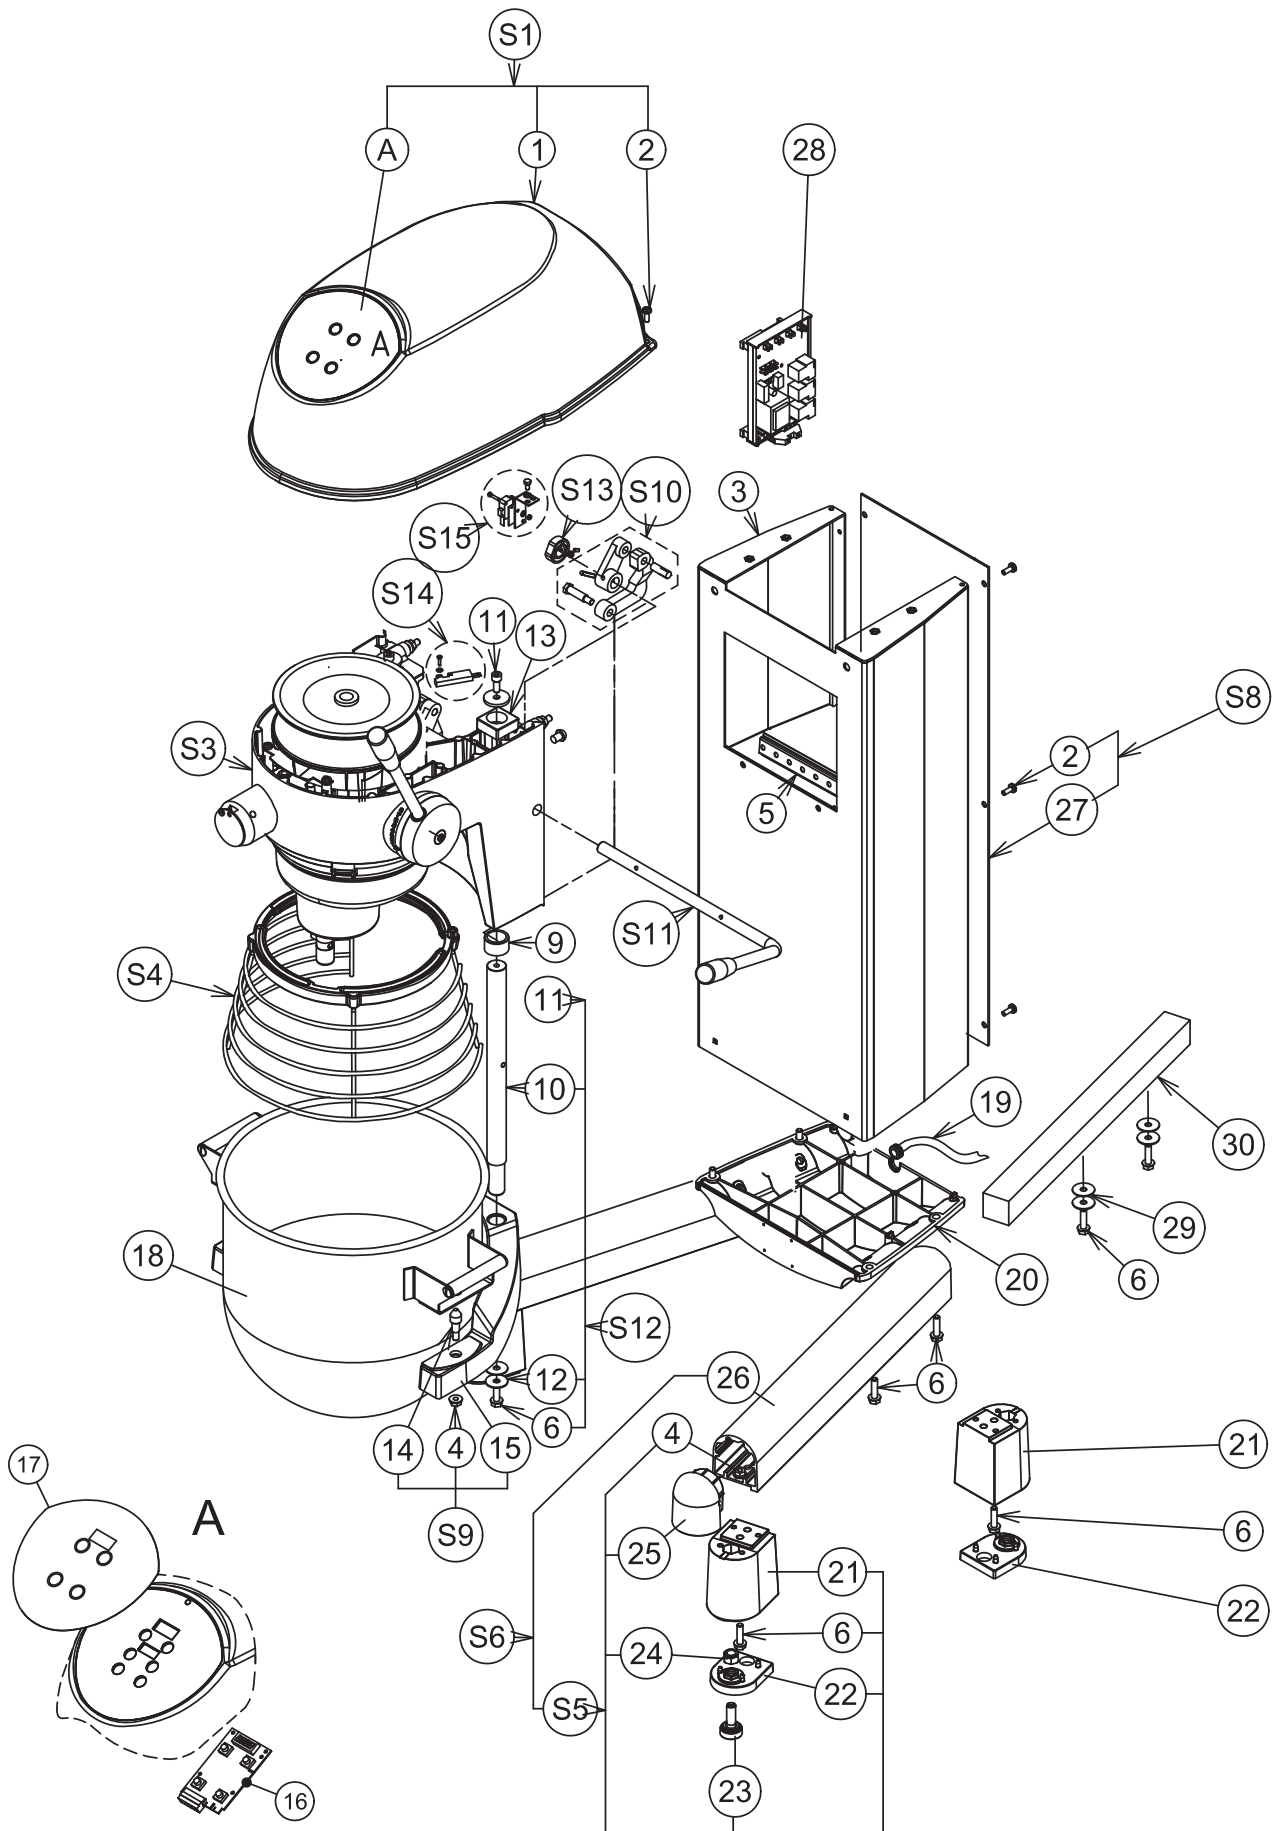

Pos.	Teile-Nr.	Bezeichnung			
1	siehe S1	Abdeckung	23	0D2779	Einstellbare Kufe (2-er Satz)
2	0D3333	Schraube TAPTITE TORX M6x16 (10-er Satz)	24	0KQ496	Mutter M12 (10-er Satz)
3	0D6463	Standardsäule Tischmodell	25	0D2776	Ansatzstück Rohr 4-er Satz
	0D6465	Edelstahlsäule Tischmodell	26	siehe S6	Rohr Fuß
	0D6464	Standardsäule Bodenmodell	27	siehe S8	Hinterere Abdeckung
	0D6466	Edelstahlsäule Bodenmodell	28	0KQ429	Leistungskarte wechselstrom ausgestattet
4	0D3590	Sechskant-Bundmutter M8 mit Verzahnung 10-er Satz		0KJ778	Leistungskarte drehstrom ausgestattet
5	0D6574	Halteschiene Bauteile komplett	29	0D0630	Scheibe LL8 (10-er Satz)
6	0D6084	Bundschraube H mit Verzahnung M8x30 10-er Satz	30	0D6136	Gegengewicht
9	0D1035	Lager Hebe- und Senkvorrichtung (2-er Satz)	S1	0D3459	Deckel ausgestattet xbm20
10	siehe S12	Führung		0D2768	Deckel ausgestattet xbm30
11	0D6084	Sechskant-Bundschraube mit Verzahnung M8x30 (10-er Satz)	S3	0D6469	Kopf komplett (mit Aufstecknabe)
	0D6275	U-scheibe flansch 5-er satz		0D6468	Kopf komplett (ohne Aufstecknabe)
13	0U0535	Gummistopper	S4	0D2770	Drahtkranz komplett
14	0KQ284	Stift Kessel	S5	0D2777	Fuß komplett
15	siehe S9	Kessel	S6	0D2780	Fußrohr komplett
16	0D5366	Karte zeitschaltuhr	S8	0D7582	Hinteres blech modell boden aufstellung
17	0D7103	Touchscreen-anzeige xbm20		0D7581	Hinteres blech tischmodell
	0D7104	Touchscreen-anzeige xbm30	S9	0H1038	Halterung komplett 20 Liter
18	653426	Kessel 20 Liter		0U0557	Halterung komplett 30 Liter
	653160	Kessel 30 Liter	S10	0D2683	Baugruppe Steuerstange
19	0D6135	Kabel einphasig Standard komplett	S11	0D2774	Hebel Hebe- und Senkvorrichtung
	0D6134	Kabel dreiphasig Standard komplett	S12	0D5363	Führung ausgestattet
	0D6368	Kabel einphasig UK komplett	S13	0D2773	Nocke Sicherheit Hebe- und Senkvorrichtung
	0D6575	Kabel JAPAN komplett	S14	0D2771	Sicherheitskranz
20	0D2781	BODEN	S15	0D2772	Sicherheit Hebe- und Senkvorrichtung
21	0D6137	Fuß			
22	0D2778	Kufe (4-er Satz)			

Vue éclatée Structure / Exploded view - Structure / Explosionszeichnung - Rahmen