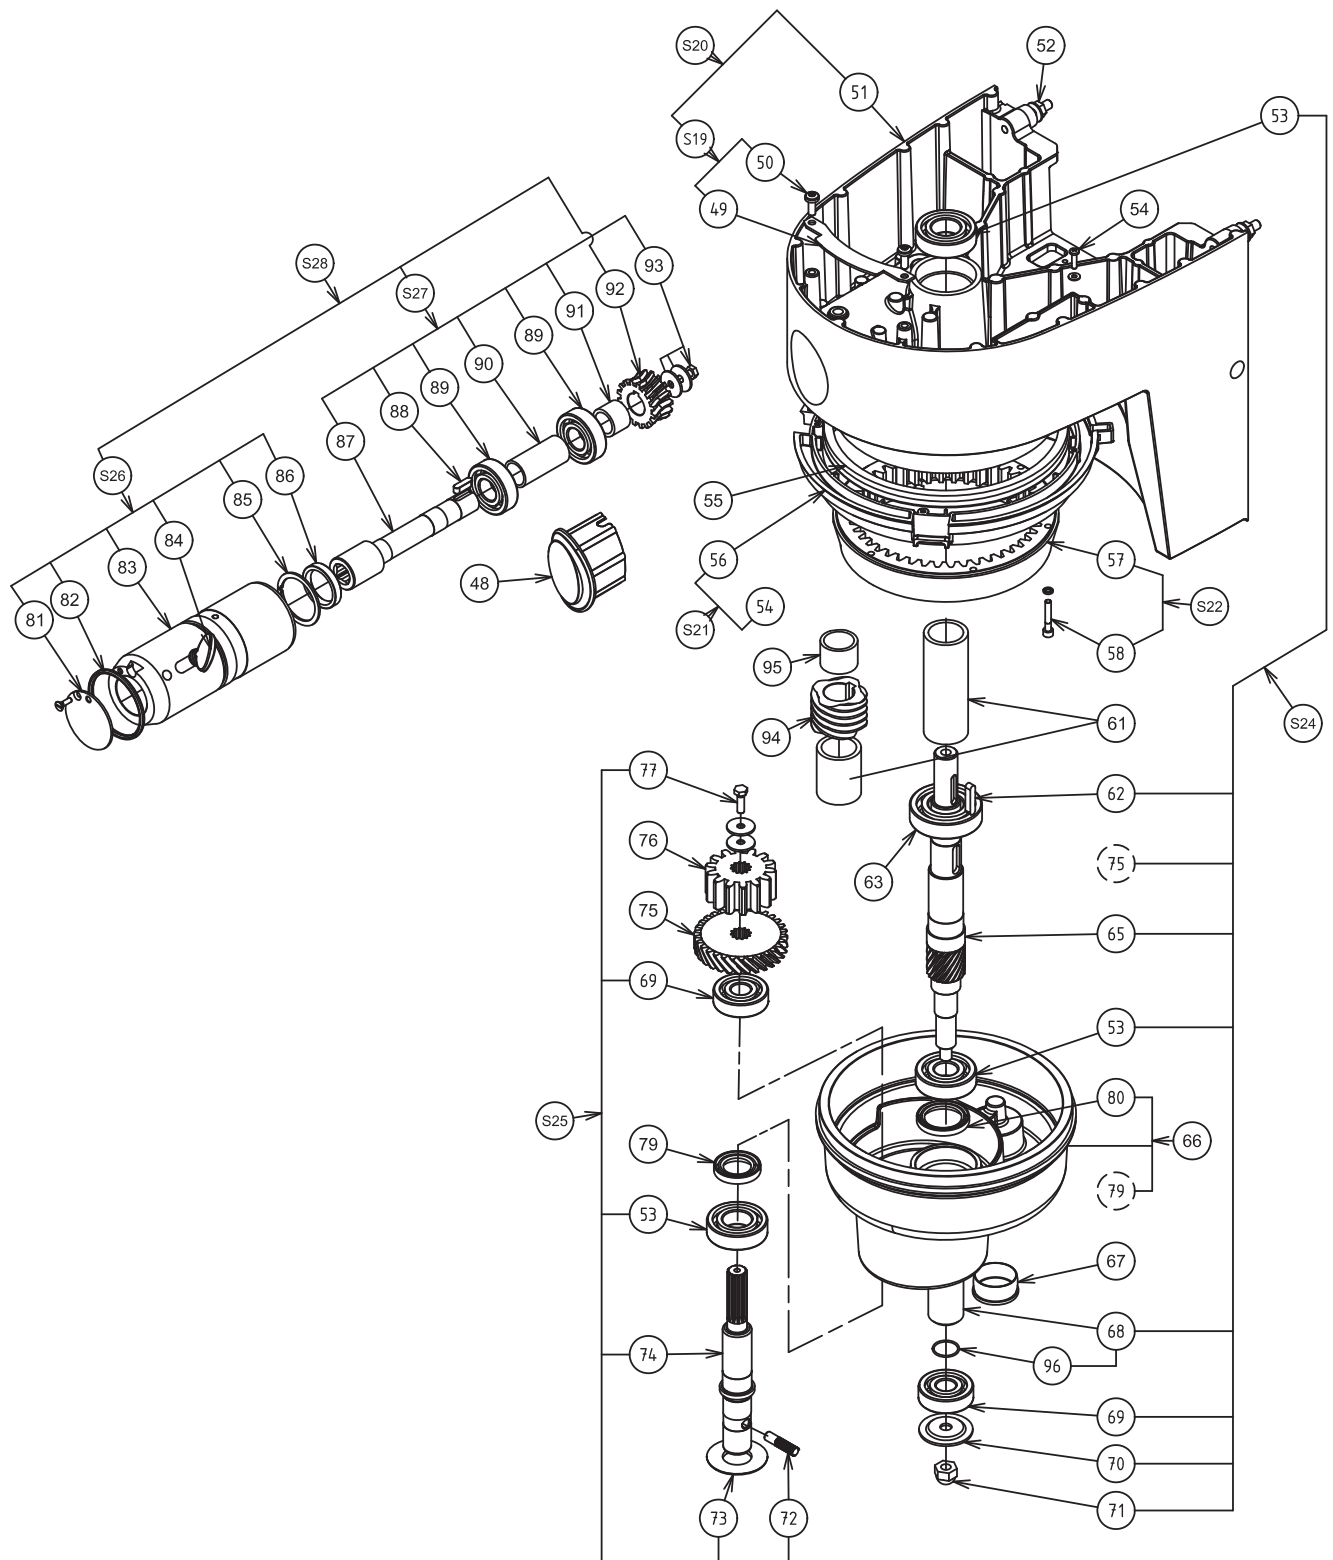

Despiece - Mecanismo

Nomenclature Roulettes (optionnel) / Parts List Castors (optional) / Stückliste Rollen (Sonderzubehör) / Nomenclatura Rotelle (opzionale) / Nomenclatura Ruedas (opcional)

Rep. Item	Code Part N°	Désignation / Description
201	0D5391	Axe + pédale/Shaft + pedal
202	0D5394	Support A/Support A
203	0D0551	Vis Taptite M6x12 (jeu x10)/Taptite screw M6x12 (set x10)
204	0D1659	Ecrou frein M6 (jeu x10)/Locking nut M6 (set x10)
205	0D0619	Rondelle CS L6 (jeu x10)/Washer CS L6 (set x10)
206	0D5395	Support arrière/Rear support
207	0KQ512	Vis H M6x20 (jeu x10)/Screw H M6x20 (set x10)
208	0D0533	Rondelle à griffes Ø8 (jeu x10)/Tooth lock washer Ø8 (set x10)
209	0D0641	Ecrou frein M8 (jeu x10)/Locking nut M8 (set x10)
210	0D0642	Ecrou M8 (jeu x10)/Nut M8 (set x10)
211	0D5357	Roue + entretoise (jeu x3)/Wheel + spacer (set x3)
212	0D0599	Vis H M6x45 (jeu x10)/Screw H M6x45 (set x10)
213	0D5396	Platine arrière/Rear plate
214	0D1660	Vis Chc M8x25 (jeu x10)/Screw Chc M8x25 (set x10)
215	0D5397	Axe arrière/Rear shaft
216	0D5392	Bras de liaison/Connecting shaft
217	0D5393	Support B/Support B

Pos.	Teile-Nr	Bezeichnung
201	0D5391	Achse + Pedal
202	0D5394	Halterung A
203	0D0551	Taptite Schraube M6x12 (10-er Satz)
204	0D1659	Selbstsichernde Mutter M6 (10-er Satz)
205	0D0619	Scheibe CS L6 (10-er Satz)
206	0D5395	Hintere Halterung
207	0KQ512	Schraube H M6x20 (10-er Satz)
208	0D0533	Klauenscheibe Ø8 (10-er Satz)
209	0D0641	Selbstsichernde Mutter M8 (10-er Satz)
210	0D0642	Mutter M8 (10-er Satz)
211	0D5357	Rolle + Abstandsring (3-er Satz)
212	0D0599	Schraube H M6x45 (10-er Satz)
213	0D5396	Hintere Platine
214	0D1660	Schraube CHC M8x25 (10-er Satz)
215	0D5397	Hintere Achse
216	0D5392	Verbindungsarm
217	0D5393	Halterung B