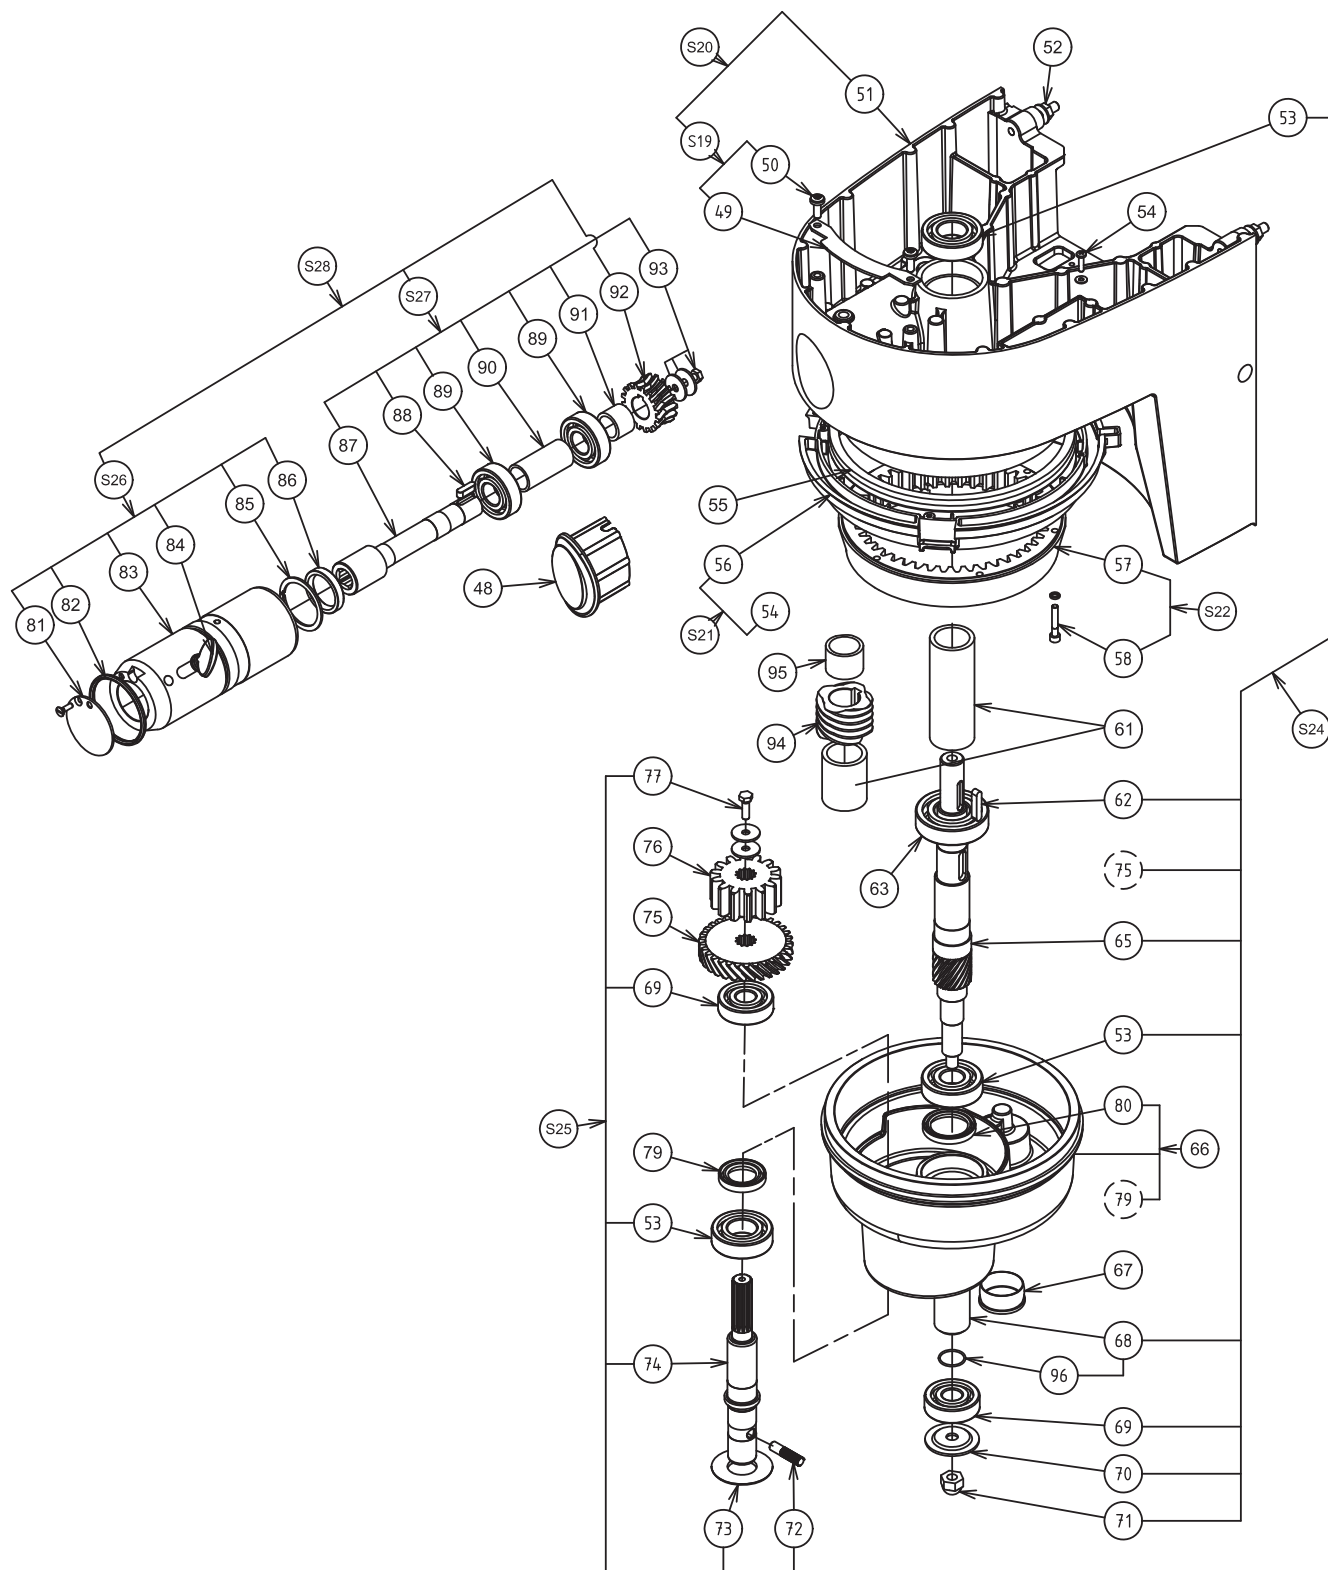

Pos.	Teile-Nr	Bezeichnung	N°.	Cod.	Designazione
48	OD5368	Blende Aufstecknabe	48	OD5368	Accessori copripresa
49	siehe S19	Lasche	49	Vedi S19	Vedi S19/ Linguetta
50	OD3333	Schraube TAPTITE TORX M6x16 (10-er Satz)	50	OD3333	Vite taptite torx M6x16 set x10
51	siehe S20	Kopf	51	Voir S20	Vedi S20/Testa
52	OD3590	Bundmutter Hu M8 mit Verzahnung (10-er Satz)	52	OD3590	Dado HU M8 spallamento intagliato set x10
53	OKQ394	Rollager 6205 2RS	53	OKQ394	Cuscinetto 6205 2RS
54	OD1009	Schraube PT WN K40/16 (10-er Satz)	54	OD1009	Vite PT WN k40/16 set x10
	OD0631	Kontaktscheibe 4 (10-er Satz)		OD0631	Rondella di contatto da 4 set x10
56	siehe S21	Ring	56	Vedi S21	Vedi S21/ Ghiera
57	siehe S22	Kranz 45 Zähne	57	Vedi S22	Vedi S22/ Corona 45 denti
58	OKQ491	Scheibe 5 AcZn (10-er Satz)	58	OKQ491	Rondella da 5 aczn set x10
	OD6118	Schraube CHC M5x30 (10-er Satz)		OD6118	Vite CHC M5x30 set x10
61	OD6130	Abstandsring L 104 Modell ohne Aufstecknabe	61	OD6130	Distanziatore lg 104 versione senza presa accessorio
	OD6129	Abstandsring Aufstecknabe		OD6129	Distanziatore versione presa accessorio
62	OKQ487	Keil A 6x6x30 (10-er Satz)	62	OKQ487	Chiavetta A 6x6x30 set x10
63	OD0006	Rollager 6206 2RS	63	OD0006	Cuscinetto 6206 2RS
65	siehe S24	Ritzel Welle 18 Zähne	65	Vedi S24	Pignone albero 18 denti
66	OD6110	Planetengetriebe	66	OD6110	Planetario
67	OD5962	Stopfen GPN 300 V301 (10-er Satz)	67	OD5962	Tappo GPN 300 V301 set x10
68	OKQ575	Abstandsring komplett	68	OKQ575	Gruppo distanziatore
69	OKI590	Rollager 6303 2RS1	69	OKI590	Cuscinetto 6303 2RS1
70	OU0409	Scheibe Sonnenrad	70	OU0409	Rondella solare
71	OD0584	Hutmutter M10 (5-er Satz)	71	OD0584	Dado cieco M10 set x5
72	OD0955	Satz 5 Stifte Werkzeughalterwelle	72	OD0955	Spina albero porta attrezzo set x5
73	OD0954	Schutzscheibe (2-er Satz)	73	OD0954	Rondella di protezione set x2
74	siehe S25	Werkzeughalterwelle	74	Vedi S25	Vedi S25/ Albero portattrezzi
75	siehe S24	Rad 47 Zähne	75	Vedi S24	Ruota 47 denti
76	OD2721	Ritzel 14 Zähne	76	OD2721	Pignone 14 denti
77	OKQ512	Schraube TH 6x20 Edelstahl (10-er Satz)	77	OKQ512	Vite TH 6x20 inox set x10
	OD0627	Scheibe CL M6 aczn8b (10-er Satz)		OD0627	Rondella CL m6 aczn8b set x10
79	OU0491	Lippendichtung 25x42x10	79	OU0491	Guarnizione labbro 25x42x10
80	OKQ342	Lippendichtung 30x42x7	80	OKQ342	Guarnizione labbro 30x42x7
81	OD1052	Deckel aufstecknabe	81	OD1052	Opercolo presa accessoria
82	OD6041	O-ring 55,56x3,53 10-er satz	82	OD6041	Guarnizione torica 55,56x3,53 set x10
83	siehe S26	Buchse aufstecknabe	83	vedi S26	Manicotto presa accessorio
84	OKQ334	Bügelschraube	84	OKQ334	Vite zigrinata
85	OD0656	Sicherungsringe 47i 10-er satz	85	OD0656	Anelli seeger 47i set x10
86	OH1040	Lippendichtung 30x40x7 5-er satz	86	OH1040	Guarnizione labbro 30X40X7 set X5
87	siehe S27	Welle aufstecknabe	87	Vedi S27	Albero presa accessorio
88	OKQ488	Passfeder a6xa6x20 10-er satz	88	OKQ488	Chiavetta a6x6x20 set x10
89	OKQ395	Rollager 6204 ddu	89	OKQ395	Cuscinetto 6204 ddu
90	OKL162	Abstandsring	90	OKL162	Traversino
91	OD3633	Abstandsring	91	OD3633	Traversino
92	OD2753	Rolle aufstecknabe	92	OD2753	Ruota presa accessorio
93	OKQ512	Sechskant-edelstahlschraube 6x20 (10-er satz)	93	OKQ512	Vite th 6x20 inox set x10
	OD0627	U-scheibe cl m6 aczn8b 10-er satz		OD0627	Rondella cl m6 aczn8b set x10
94	OD6128	Schraube aufstecknabe	94	OD6128	Vite presa accessorio
95	OD6127	Oberer abstandsring	95	OD6127	Traversino superiore
96	OKQ575	O-ring Ø17.12x2.62 (5-er satz)	96	OKQ575	Junta tórica Ø17.12x2.62 juego x 5
97	OD7350	Stifte D6 (10-er Satz)	97	OD7350	Spina D6 (juego x 10)
S19	OD2754	Lasche komplett	S19	OD2754	Gruppo linguetta
S20	OD6467	Kopf allein	S20	OD6467	Testa singola
S21	OD1699	Ring komplett	S21	OD1699	Gruppo ghiera
S22	OD7333	Kranz komplett	S22	OD7333	Gruppo corona
S24	OD2758	Welle Sonnenrad komplett + Rad	S24	OD2758	Gruppo albero solare + ruota
S25	OD2757	Welle Werkzeughalter komplett	S25	OD2757	Gruppo albero portattrezzi
S26	OD2750	Hülse ausgestattet	S26	OD2750	Manicotto in dotazione
S27	OD2752	Welle aufstecknabe ausgestattet	S27	OD2752	Albero presa accessorio in dotazione
S28	OD2751	Aufstecknabe ausgestattet	S28	OD2751	Presa accessorio in dotazione

Explosionszeichnung - Antrieb/ Esploso - Meccanismo _____