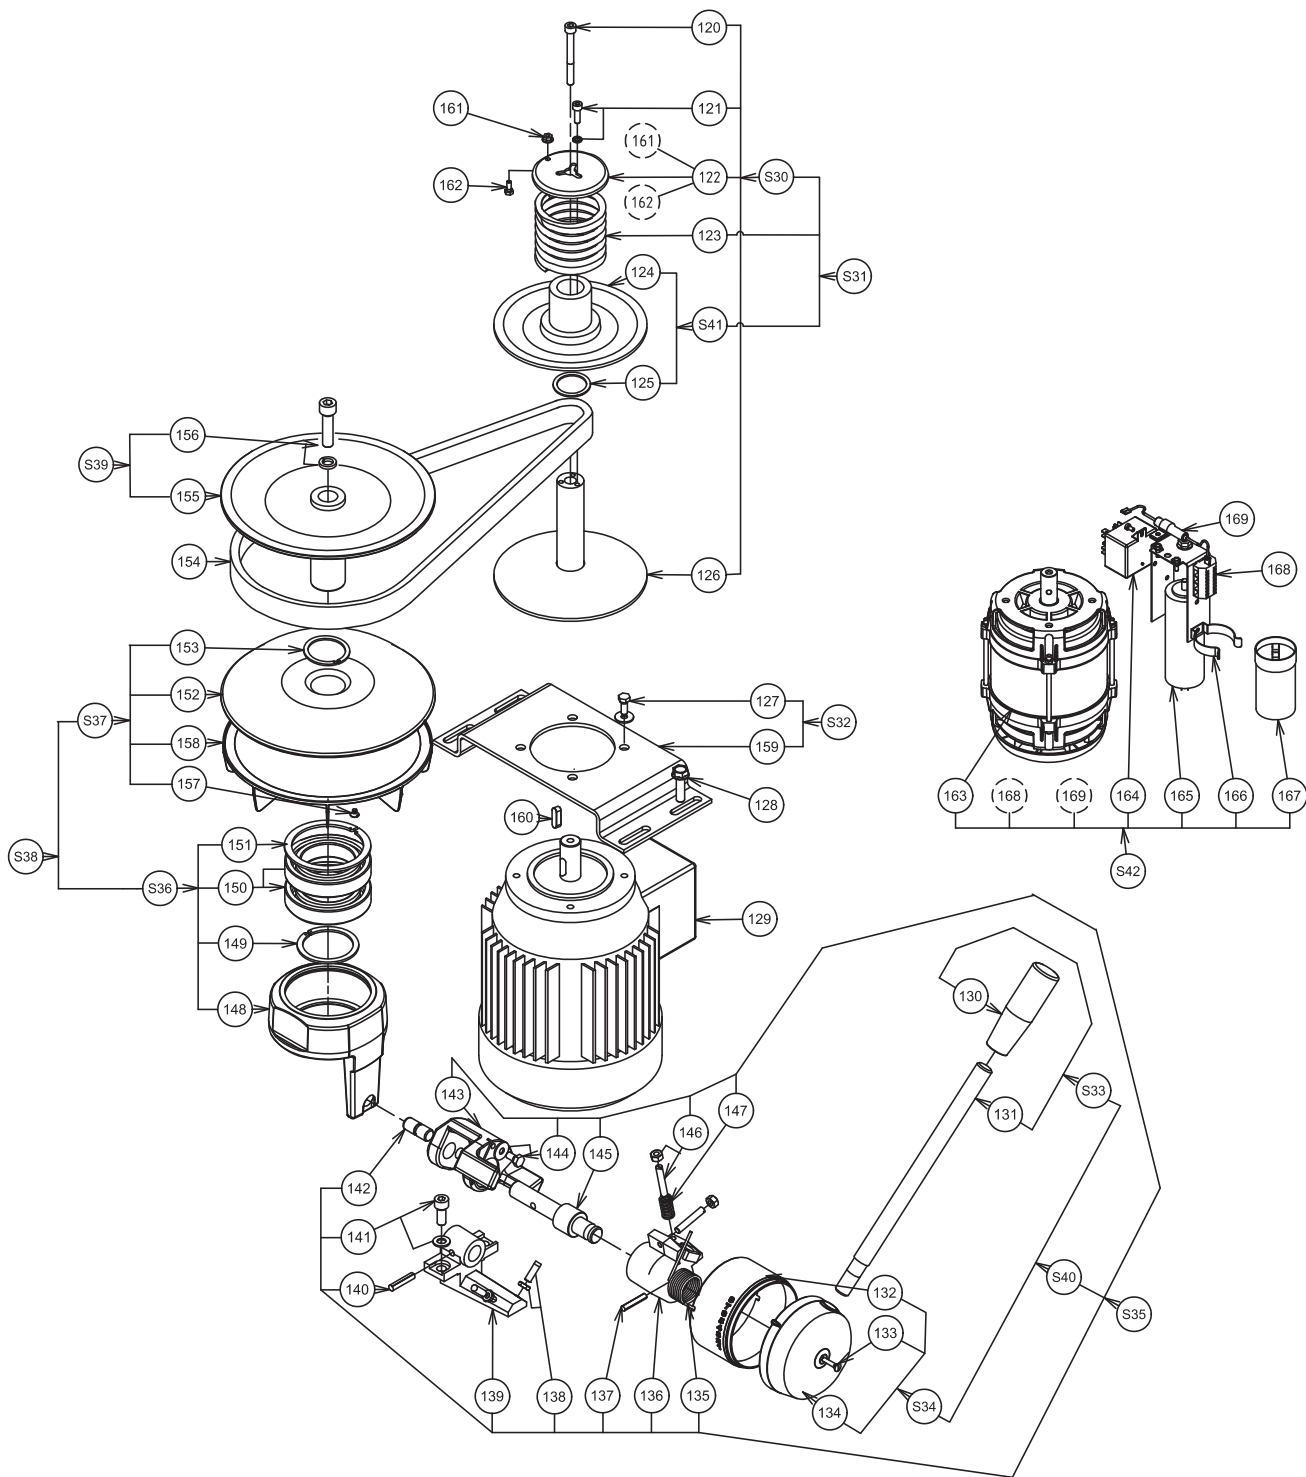

Rep. Item	Code Part N°	Désignation / Description
120	0D2311	Vis CHC M6X90 jeu x5 / Screw CHC M6X90 set x5
	0D2876	Rondelle W6 jeu x10 / Washer W6 set x10
121	0D2942	Vis H M5X20 inox jeu x10 / Screw H M5x20 stainless steel set x10
	0D2297	Rondelle CS M5 jeu x10 / Washer CS M5 set x10
122	0D6770	Coupelle butée ressort / Spring stop plate
123	0D2726	Ressort variation / Speed variation spring
124	Voir S41	Flasque supérieur poulie motrice / Motor pulley upper flange
125	0KQ515	Rondelle feutre 29x23x4 jeu x10 / Felt washer 29x23x4 set x10
126	0KQ569	Flasque moteur inférieure / Lower motor flange
127	0KQ494	Vis H M6X12 inox jeu x10 / Screw H M6x12 stainless steel set x10
	0D0619	Rondelle CS L6 aczn jeu x10 / Washer CS L6 aczn set x10
128	0D6084	Vis H embase crantée M8x30 jeu x10 / Screw H notched base M8x30 set x10
129	0D0782	Moteur 3 230/400 équipé / 3 230/400 motor assembly
130	0D2679	Poignée / Handle
131	0D6028	Levier commande variation / Speed variation control lever
132	0D6120	Raccord changement vitesse / Speed change connector
133	0D0679	Vis FB 4X20 inox jeu x10 / Screw FB 4X20 stainless steel set x10
134	0D6121	Capuchon / Cap
135	0KJ730	Ressort antidérive / Backstop spring
136	034008	Support levier / Lever support
137	0D3586	Goupille G01 5x30 aczn jeu x10 / Pin G01 5x30 aczn set x10
138	0U0671	Vis st fendue M6X20 jeu x10 / Screw st slotted M6X20 set x10
	0D0590	Ecrou Hm6 jeu x10 / Nut Hm6 set x10
139	0KI645	Butée/ Stop
140	0D0400	Goupille G01 6x30 jeu x10 / Pin G01 6x30 set x10
141	0KQ492	Vis CHC M8X20 jeu x10 / Screw CHC M8X20 set x10
	0U0660	Rondelle W8 jeu x10 / Washer W8 set x10
142	0U0449	Doigt baladeur / Sliding plunger
143	0KQ356	Chape antidérive / Backstop yoke
144	0D3587	Vis H M6X12 ac 80 jeu x10 / Screw H M6X12 ac 80 set x10
	0D0619	Rondelle CS I6 aczn jeu x10 / Washer CS I6 aczn set x10
145	0U0361	Arbre antidérive / Backstop shaft
146	0D0670	Vis ST fendue M6X35 jeu x5 / Screw ST slotted M6X35 set x5
	0D0503	Ecrou HU M6 inox jeu x10 / Nut HU M6 stainless steel set x10
147	0KQ353	Ressort maintien / Maintaining spring
148	0D6122	Baladeur / Sliding gear
149	0KQ497	Circlips 50E jeu x10 / Circlip 50E set x10
150	0KQ332	Roulement 6010 2RS / Bearing 6010 2RS
151	0KQ498	Circlips 80I jeu x10 / Circlip 80I set x10
152	Voir S37	Flasque inf poulie receptice / Driven pulley lower flange
153	0D0496	Circlips 42I jeu x10 / Circlip 42I set x10
154	0D2720	Courroie / Drive belt
155	Voir S39	Flasque receptrice supérieur / Upper driven flange
156	0D6099	Vis CHC M10X40 ac80 jeu x10 / Screw CHC M10x40 ac80 set x10
	0D2265	Rondelle W10 jeu x10 / Washer W10 set x10
157	0D1023	Vis F M4x6 inox jeu x10 / Screw F M4x6 stainless steel set 10
158	0D6092	Ventilateur + vis / Fan + screw
159	Voir S32	Support moteur / Motor support
160	0KQ488	Clavette A6X6X20 jeu x10 / Key A6x6x20 set x10
161	0D3065	Ecrou Hu M4 (jeux10) / Nut Hu M4 (set x10)
162	0U0665	Vis Th M4x10 (jeux10) / Screw Th M4x10 (set x10)
163	Voir S42	Moteur mono / Single phase motor
164	0D7436	Klixon 230V 50HZ / Klixon device 230V 50HZ
	0D7560	Klixon 220V 60HZ / Klixon device 220V 60HZ
165	0D7559	Condensateur 45 mf / 45 mf running capacitor
166	0D3491	Lyre (j x 5) / Spring clip (set x 5)
167	0H1034	Condensateur dém.230V 50HZ / Start capacitor 230V 50HZ
	0KQ203	Condensateur dém.220V 60HZ / Start capacitor 220V 60HZ
168	0D5135	Barrette a bornes (j x 5) / Terminal bar (set x 5)
169	0D7401	Résistance / Resistor
S30	0D6100	Flasque inferieur moteur / Lower motor flange
S31	0D2767	Poulie motrice equipée / Drive pulley assembly
S32	0D7586	Support mot equipe / Motor support assembly
S33	0KQ230	Levier vitesse / Speed lever
S34	0D6094	Enjoliveur complet / Complete trim
S35	0D6102	Changement vitesse complet/ Complete speed change
S36	0D6101	Baladeur equipe / Sliding gear assembly
S37	0D6093	Flasque inférieur réceptrice équipée/ Lower driven flange assembly
S38	0D2760	Baladeur + flasque inférieur / Sliding gear + lower flange
S39	0D2759	Flasques supérieur receptrice équipée / Upper driven flanges assembly
S40	0D2762	Levier vitesse + cache équipé / Speed lever + cover assembly
S41	0D6096	Poulie superieur motrice equipée / Upper driven pulley assembly
S42	0D7583	Moteur mono équipé 230V 50HZ / Single phase 230V 50HZ motor assembly
	0D7584	Moteur mono équipé 208V 60HZ / Single phase 208V 60HZ motor assembly

Vue éclatée variateur / Exploded view - Variator